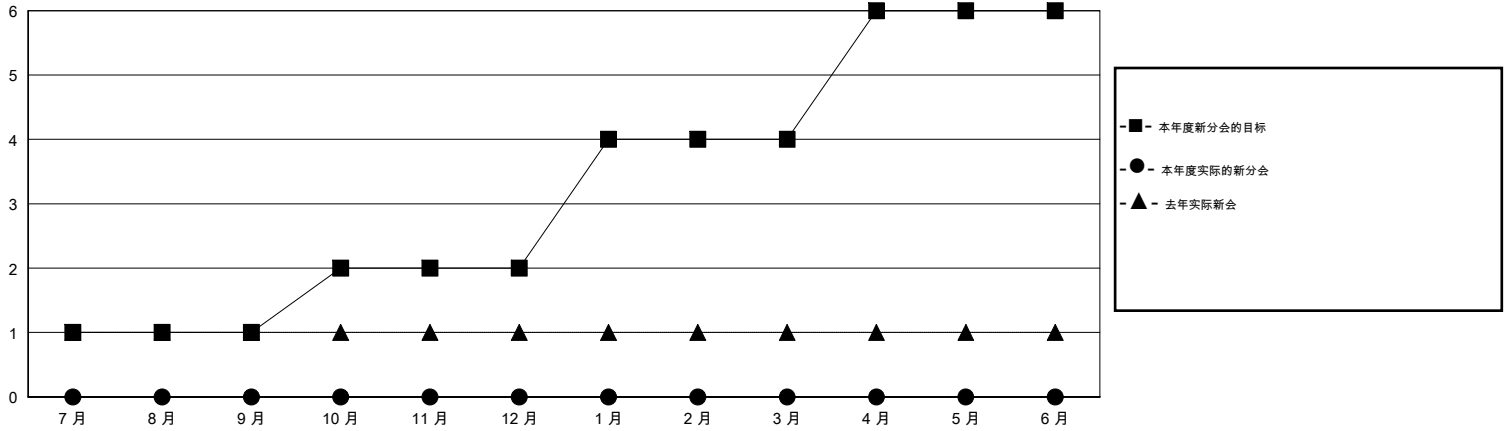

MONTHLY MEMBERSHIP PROGRESS REPORT

District 390

Results as of: 11/30/2019

GMT:

地点 CHINA

GMT宪章区

分会			
成果 2019-2020			
季	新分会目标	新会	会员流失的分会
7月/8月/9月	1	0	0
10月/11月/12月	1	0	0
1月/2月/3月	2	0	0
4月/5月/6月	2	0	0

位会员@每位须缴			
成果 2019-2020			
季	会员净增长目标	实际会员增长数	实际退会会员 (包括转会)
7月/8月/9月	30	14	8
10月/11月/12月	20	13	13
1月/2月/3月	80	0	0
4月/5月/6月	65	0	0

目标与实际新会累积

目标和实际会员累积

已取消的分会: 0	7 CLUBS OF 60 增添1位或以上的新会员	性别分布 男 1,034 (57.22%) 女 773 (42.78%)
放弃的会员 过世 0 分会已取消 0 其他 21 总计 21	点击这里取得累计会员数据	总计家庭单位会员数 193 支付减半会费的家庭会员 100