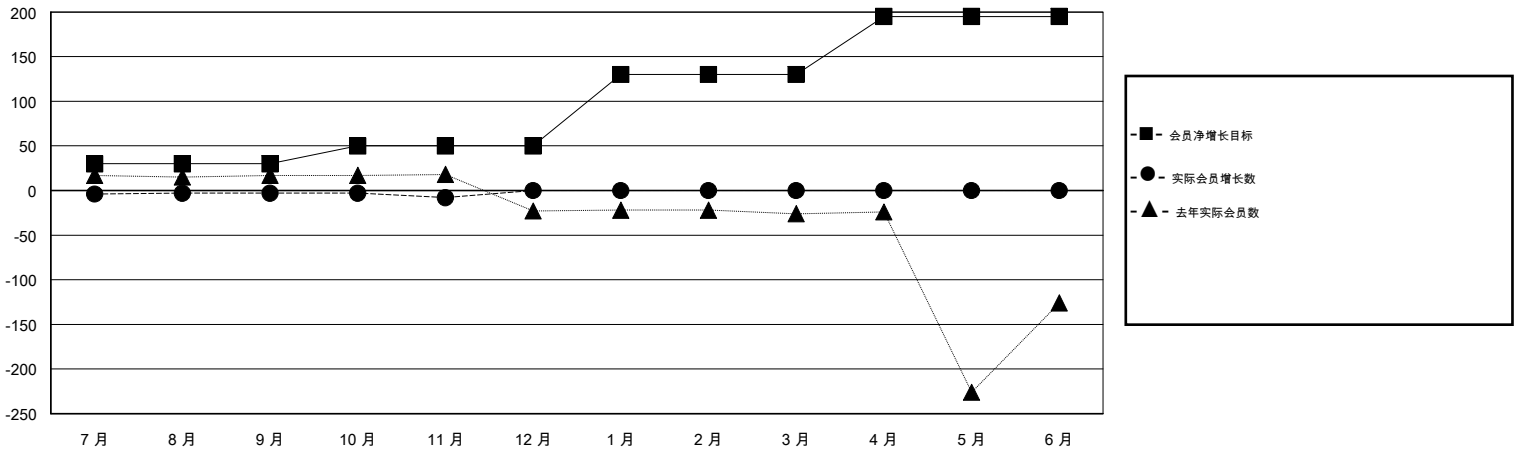

MONTHLY MEMBERSHIP PROGRESS REPORT

District 390

Results as of: 11/30/2019

GMT:

地点 CHINA

GMT宪章区

分会			
成果 2019-2020			
季	新分会目标	新会	会员流失的分会
7月/8月/9月	1	0	0
10月/11月/12月	1	0	0
1月/2月/3月	2	0	0
4月/5月/6月	2	0	0

位会员@每位须缴			
成果 2019-2020			
季	会员净增长目标	实际会员增长数	实际退会会员 (包括转会)
7月/8月/9月	30	14	8
10月/11月/12月	20	13	13
1月/2月/3月	80	0	0
4月/5月/6月	65	0	0

目标与实际新会累积

目标和实际会员累积

已取消的分会: 0	7 CLUBS OF 60 增添1位或以上的新会员	性别分布 男 1,034 (57.22%) 女 773 (42.78%)
放弃的会员 过世 0 分会已取消 0 其他 21 总计 21	点击这里取得累计会员数据	总计家庭单位会员数 193 支付减半会费的家庭会员 100